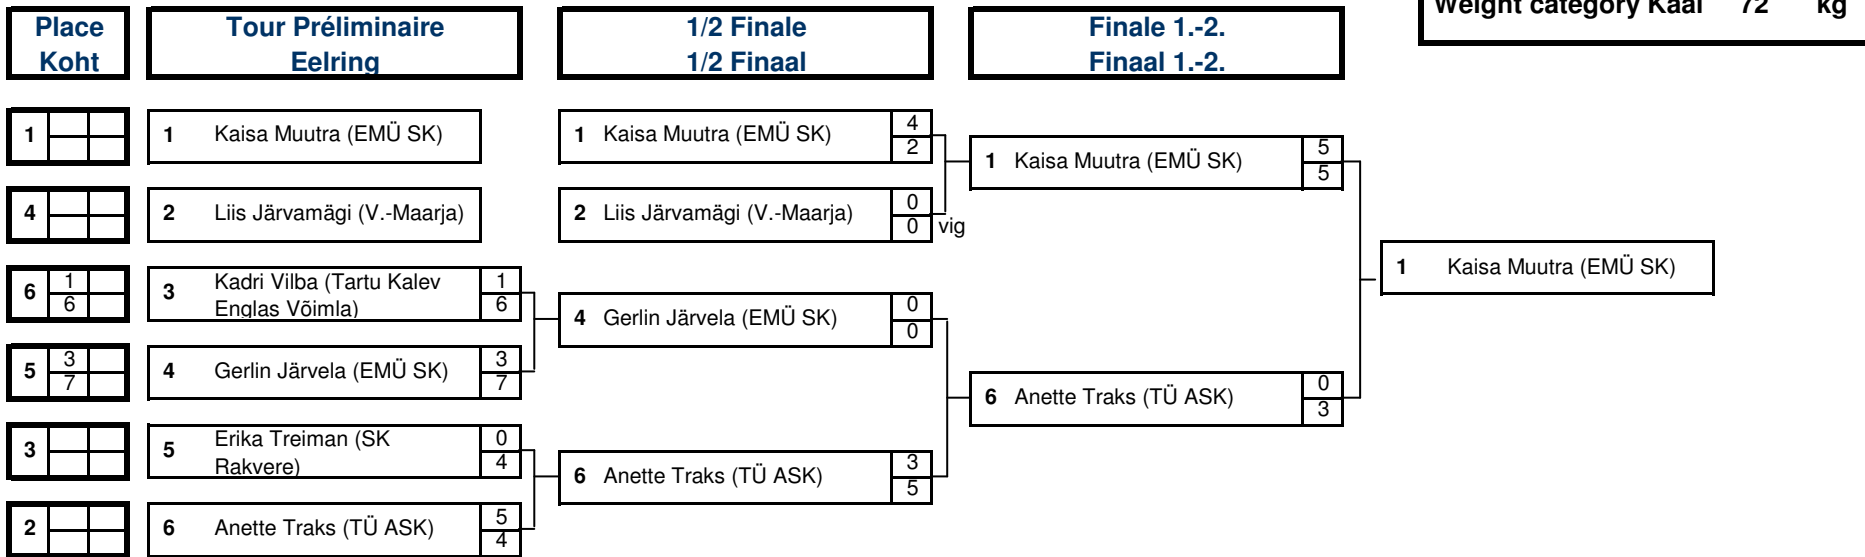

Osvald Laane 15. mälestusvõistlused kreeka-rooma maadluses absoluutsetes kehakaaludes ja naistemaadluses

EMÜ Spordihoone

21.12.2013

Naistemaadlus

Weight category Kaal 72 kg

CHIEF OF OFFICIALS Jakob Proovel

CHIEF OF SECRETARY Veiko Proovel