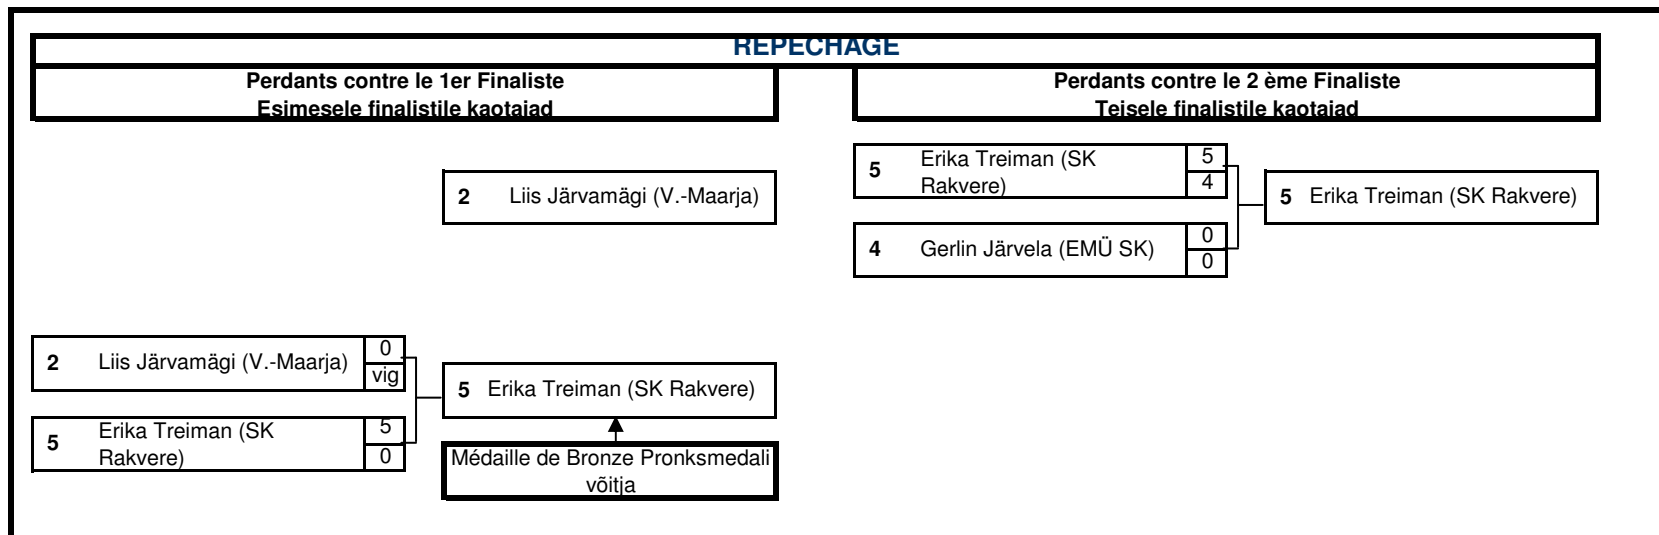

Osvald Laane 15. mälestusvõistlused kreeka-rooma maadluses absoluutsetes kehakaaludes ja naistemaadluses

EMÜ Spordihoone

21.12.2013

Naistemaadlus

Weight category Kaal 72 kg

CHIEF OF OFFICIALS Jakob Proovel

CHIEF OF SECRETARY Veiko Proovel