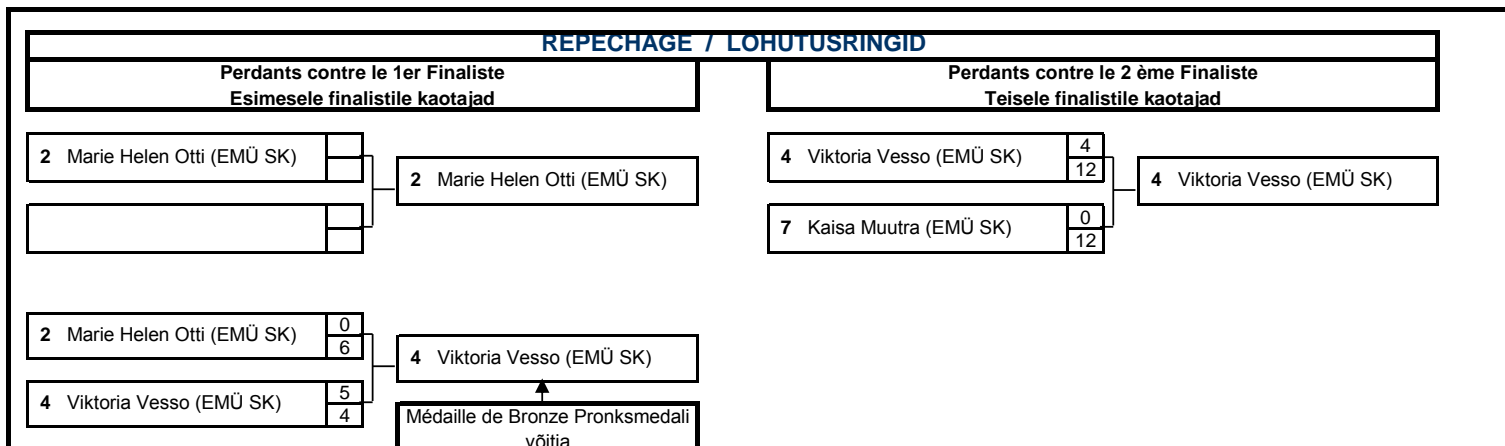

CHIEF OF OFFICIALS Jakob Proovel
CHIEF OF SECRETARY Veiko Proovel