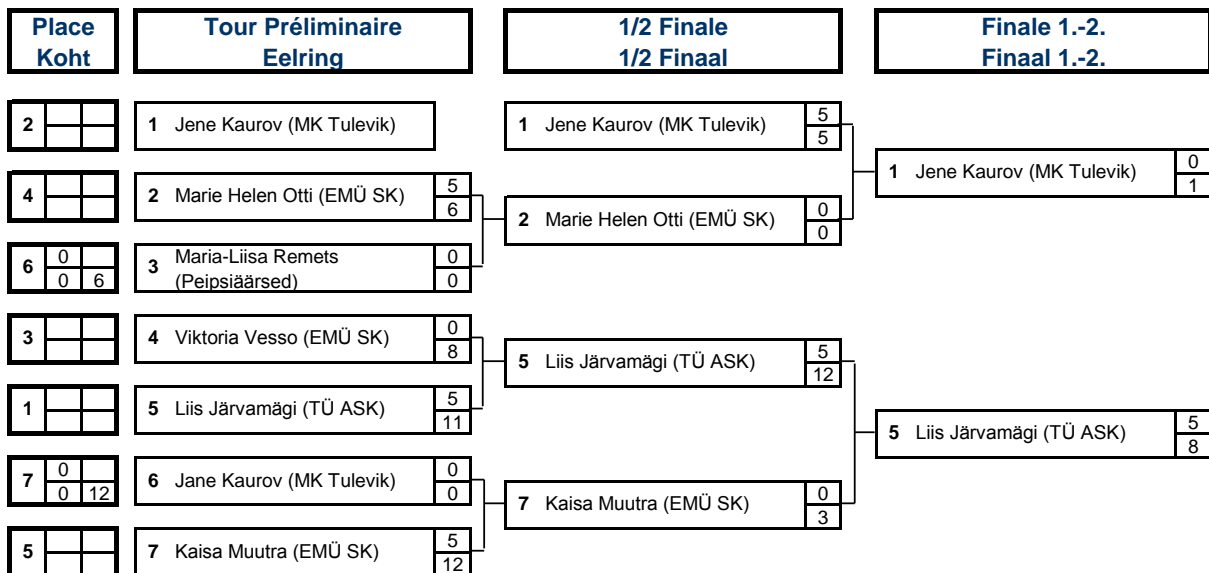

**Elu Parimad Aastad. EPA Spordiklubi lahkunud maadlustreenerite mälestuseks ja parimate maadlejate meenutamiseks
Eesti Maapliikooli Spordihoone
20.detsember 2014**

Weight category Kaal 75 kg
Naistemaadlus

5 Liis Järvamägi (TÜ ASK)