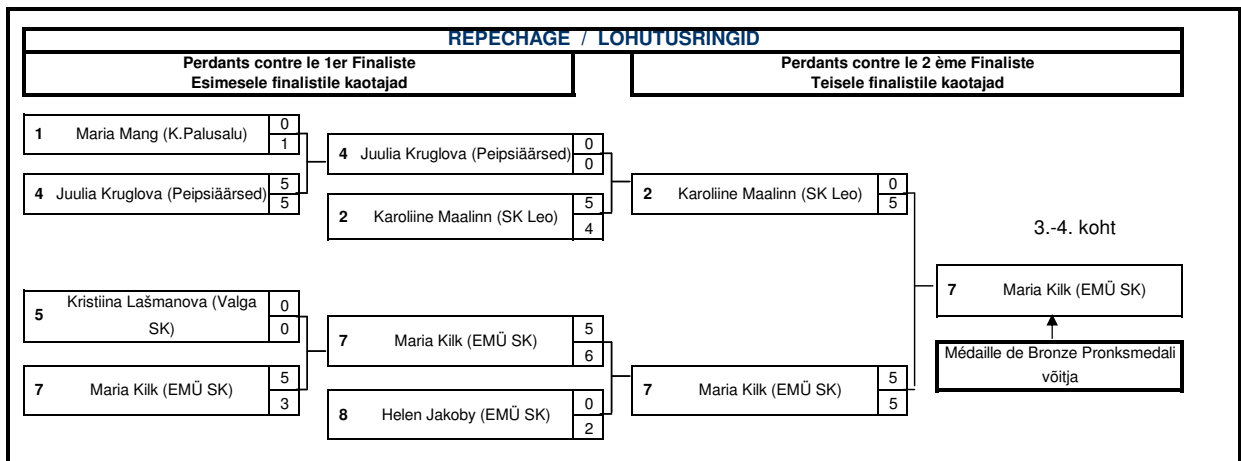

**EESTI MAAÜLIKOOLI SPORDIKLUBI 2011.a. LAHTISED MEISTRIVÕISTLUSED NAISTEMAADLUSES
EMÜ SPORDIHOONE
30.04.2011.a.**

Weight category Kaal 55 kg