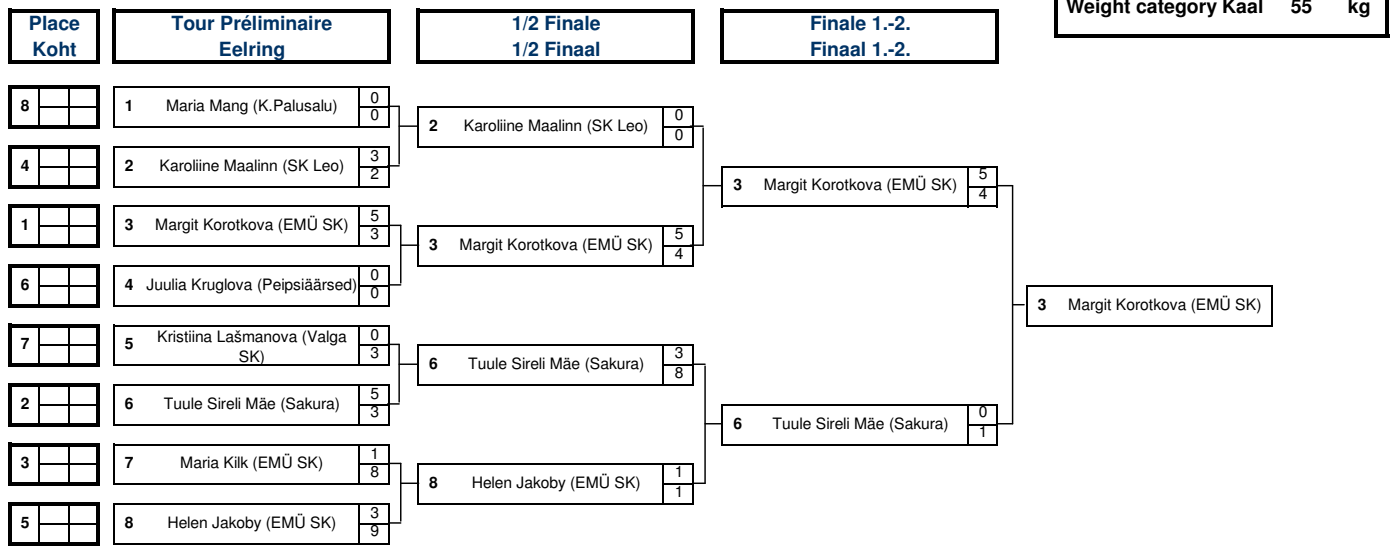

Nr	Name	Weight	Country	Pools competitions								Points	Place
				1.round								Kval.	
					Passivity	Time							
1.pool													
1	Viktoria Vesso (EMÜ SK)	2	4									4	1
			4	sv								4	
2	Marita Tomberg (SK Leo)	1	0									0	2
			0									0	

CHIEF OF OFFICIALS	Jakob Proovel
CHIEF OF SECRETARY	Veiko Proovel

EESTI MAAÜLIKOOLI SPORDIKLUBI 2011.a. LAHTISED MEISTRIVÕISTLUSED NAISTEMAADLUSES
EMÜ SPORDIHOONE
30.04.2011.a.

Weight category		48 kg		Pools competitions															Points	Place												
Nr	Name	Weight	Country	1.round		2.round		3.round		4.round		5.round		Kval.	Tehn.																	
				Passivity	Time	Passivity	Time	Passivity	Time	Passivity	Time	Passivity	Time																			
1.pool																																
1	Tiina Toots (SK Leo)			2	$\frac{0}{0}$			5	$\frac{0}{0}$			4	$\frac{0}{0}$			3	$\frac{0}{0}$			X			0	5								
2	Anneli Solovjova (SK Tapa)			1	$\frac{4}{5}$	sv		3	$\frac{4}{4}$	sv						X						4	$\frac{0}{15}$		8	3						
3	Sandra Sumberg (Valga SK)			4	$\frac{1}{10}$			2	$\frac{0}{0}$						X							1	$\frac{4}{9}$	sv	5	$\frac{0}{2}$		5	4			
4	Greeta Staal (SK Tapa)			3	$\frac{3}{14}$						X												4	$\frac{4}{12}$	sv	2	$\frac{4}{12}$	sv	15	1		
5	Jaanika Lepla (MK Juhan)							X																3	$\frac{4}{10}$	sv	3	$\frac{4}{10}$	sv	12	2	
								1	$\frac{4}{10}$	sv															4	$\frac{0}{7}$	sv	4	$\frac{0}{1}$		12	

CHIEF OF OFFICIALS	Jakob Proovel
CHIEF OF SECRETARY	Veiko Proovel

**EESTI MAAÜLIKOOLI SPORDIKLUBI 2011.a. LAHTISED MEISTRIVÕISTLUSED NAISTEMAADLUSES
EMÜ SPORDIHOONE
30.04.2011.a.**

Weight category Kaal 55 kg