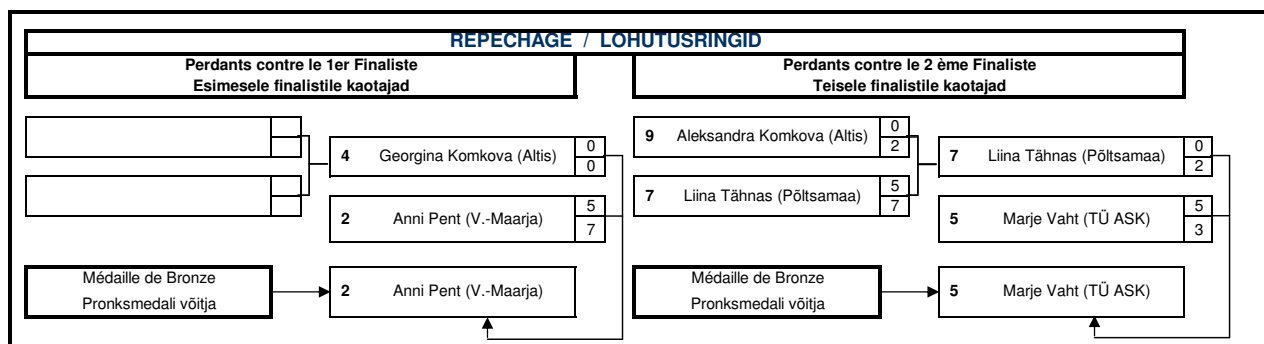

Eesti meistrivõistlused naistemaadluses õpilastele
Põltsamaa Felixhall
27.11.2011

Weight category Kaal 62 kg

CHIEF OF OFFICIALS Vello Aava
CHIEF OF SECRETARY Veiko Proovel

Eesti meistrivõistlused naistemaadluses õpilastele
Põltsamaa Felixhall
27.11.2011

KLUBID													
		32	37	44	52	62						PUNKTID	KOHT
1	SK SAKURA				7	5						12	1
2	TÜ ASK					7 4						11	2
3	ALTIS			5	4	2						11	3
4	SK KULDKARU		7									7	4
5	RAMM			7								7	4
6	SK BUFFEN-DO		5									5	6
7	JMM				5							5	6
8	VÄIKE-MAARJA					4						4	8
9	SK LEO			4								4	8
10	SK PEIPSIÄÄRSED				4							4	8
12	MK JUHAN											0	10
13	PÕLTSAMAA				2	2						4	11
14	SK TAPA				2							2	12

Peakohtunik: Vello Aava
Peasekretär: Veiko Proovel