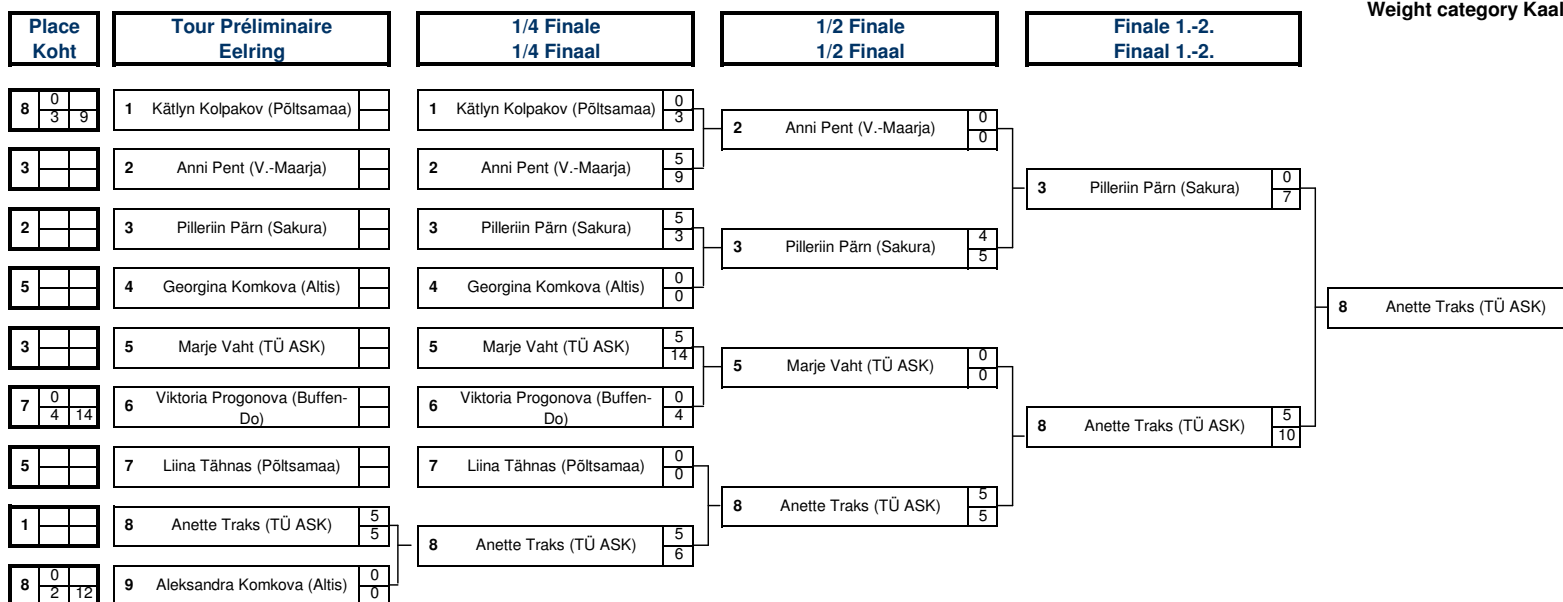

Eesti meistrivõistlused naistemaadluses õpilastele
Põltsamaa Felixhall
27.11.2011

Weight category Kaal 62 kg

CHIEF OF OFFICIALS Vello Aava
CHIEF OF SECRETARY Veiko Proovel

Eesti meistrivõistlused naistemaadluses õpilastele
Põltsamaa Felixhall
27.11.2011

KLUBID													
		32	37	44	52	62						PUNKTID	KOHT
1	SK SAKURA				7	5						12	1
2	TÜ ASK					7 4						11	2
3	ALTIS			5	4	2						11	3
4	SK KULDKARU		7									7	4
5	RAMM			7								7	4
6	SK BUFFEN-DO		5									5	6
7	JMM				5							5	6
8	VÄIKE-MAARJA					4						4	8
9	SK LEO			4								4	8
10	SK PEIPSIÄÄRSED				4							4	8
12	MK JUHAN											0	10
13	PÕLTSAMAA				2	2						4	11
14	SK TAPA				2							2	12

Peakohtunik: Vello Aava
Peasekretär: Veiko Proovel