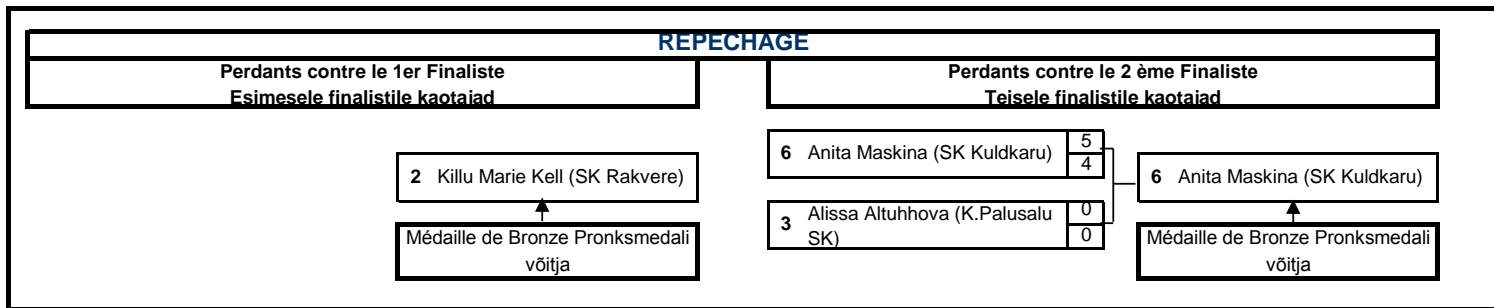

Eesti meistrivõistlused naistemaadluses kadettidele
Tapa Spordihoone
12.04.2015

Weight category Kaal 60 kg

Naistemaadlus

Place Koht	Tour Préliminaire Eelring	1/2 Finale 1/2 Finaal	Finale 1.-2. Finaal 1.-2.
2	1 Marta Pajula (SK Tapa)	1 Marta Pajula (SK Tapa) <table border="1"><tr><td>5</td></tr><tr><td>4</td></tr></table>	1 Marta Pajula (SK Tapa) <table border="1"><tr><td>0</td></tr><tr><td>4</td></tr></table>
3	2 Killu Marie Kell (SK Rakvere)	2 Killu Marie Kell (SK Rakvere) <table border="1"><tr><td>0</td></tr><tr><td>0</td></tr></table>	
5	3 Alissa Altuhhova (K.Palusalu SK) <table border="1"><tr><td>3</td></tr><tr><td>6</td></tr></table>	3 Alissa Altuhhova (K.Palusalu SK) <table border="1"><tr><td>0</td></tr><tr><td>0</td></tr></table>	
6	4 Greete Sass (J.Kotkase SK) <table border="1"><tr><td>1</td></tr><tr><td>5</td></tr><tr><td>6</td></tr></table>		5 Viktoria Vesso (EMÜ SK) <table border="1"><tr><td>5</td></tr><tr><td>12</td></tr></table>
1	5 Viktoria Vesso (EMÜ SK) <table border="1"><tr><td>5</td></tr><tr><td>4</td></tr></table>	5 Viktoria Vesso (EMÜ SK) <table border="1"><tr><td>4</td></tr><tr><td>10</td></tr></table>	
3	6 Anita Maskina (SK Kuldkaru) <table border="1"><tr><td>0</td></tr><tr><td>2</td></tr></table>		

5 Viktoria Vesso (EMÜ SK)

CHIEF OF OFFICIALS
CHIEF OF SECRETARY

Sergei Sahno
Veiko Proovel